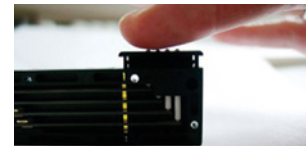

Flache Braille-Module