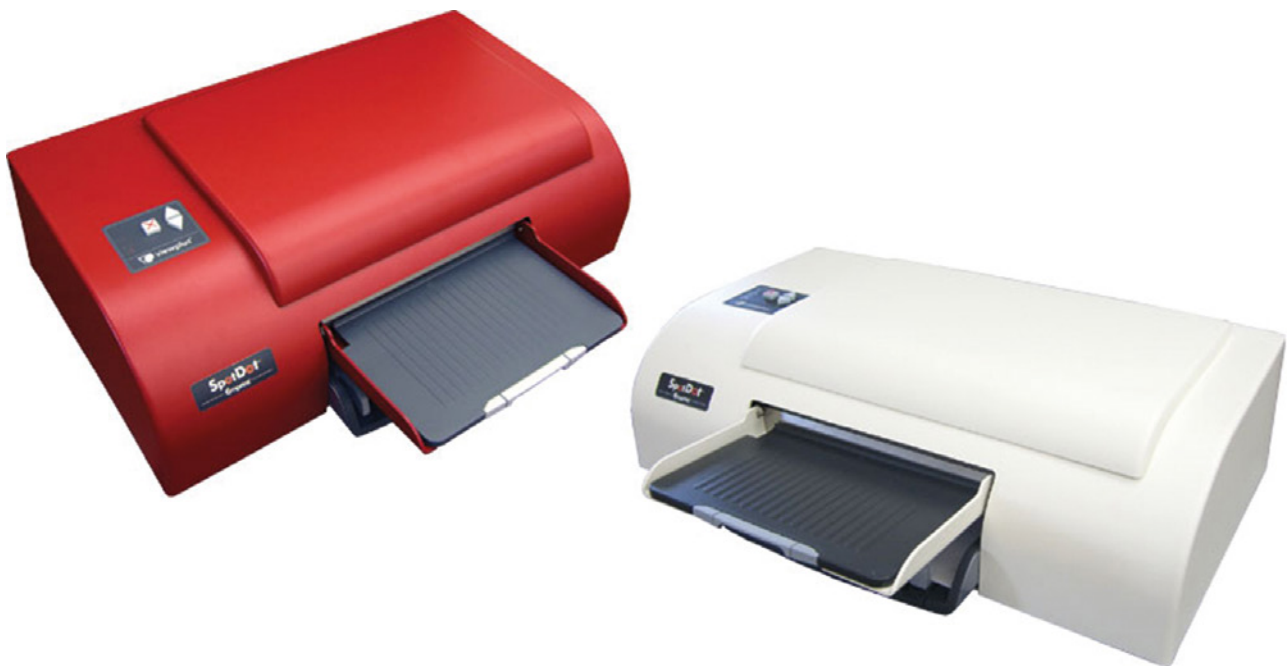

Emprint™ SpotDot™

Taktile Grafiken, Brailledrucke und Farbdrucke in einem

Emprint™ kombiniert HP-Farbtintenstrahl-Drucktechnologie mit der einzigartigen Tiger®-Prägetechnologie. Gedruckte Dokumente erscheinen mit dem Emprint™ nicht nur optisch, sondern auch taktil. Die von Emprint™ geprägten Informationen ermöglichen es Blinden, gemeinsam mit sehenden Kollegen Dokumente zu erfassen.

- Brailledrucker und Farbdrucker in einem
- Farben, Diagramme, Logos, Bilder und mathematische Zeichen können in Braille ausgegeben werden
- taktile Tasten zur Steuerung des Druckers
- wird wie ein Standardwindowsdrucker angesteuert
- handelsübliche Tintenpatronen von HP
- bis zu 50 Zeichen pro Sekunde

Emprint™ ermöglicht es Ihnen

- tastbare Bilder und Diagramme zu prägen
- geprägte Texte mit tastbaren mathematischen Kurven zu erstellen
- Texte in Braille umzuwandeln und auszudrucken
- Ihre Dokumente eindrücklicher zu gestalten
- Emprint™ verleiht Ihren Ausdrucken im wahrsten Sinne des Wortes eine neue Dimension
- Sie können Ihre eigenen tastbaren Graphiken direkt aus Ihren Anwendungen aus Windows erstellen. Wählen Sie einfach Emprint™ als Ihren Drucker aus und schon kann es losgehen.

Tastbare Farbausdrucke – eine unvergessliche Erfahrung

Neurophysiologische Studien haben gezeigt, dass greifen und begreifen zusammenhängt. Taktile Informationen kombiniert mit optischen Reizen stimulieren beide Gehirnhälften. Somit prägen sich Informationen stärker ein.